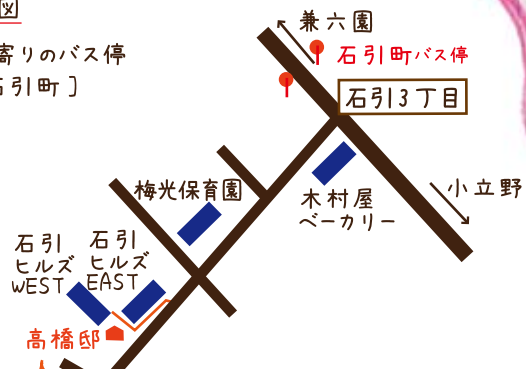

★ 問い合わせ

NPO ひいなアクション
<http://www.hiinaaction.com>
hiinaaction@gmail.com
090-2030-5664 (高橋)

地図

最寄りのバス停
[石引町]

少しだけ坂
まのぼった所
にあります。

★ 駐車場の情報については、
12月1日以降 Facebook
(<http://www.hiinaaction.com>)
にアップいたします。ご確認ください。

佐合道子の作品と
ねんどワークショップ。そして、
おうちクリスマス・マーケット
Art at Home in Christmas

主催：NPO ひいなアクション
共催：金沢市（協働のまちづくりチャレンジ事業採択事業）
後援：北國新聞社

★ 日時：2017年12月9日(土) 11:00-20:00
12月10日(日) 11:00-16:00
★ 会場：高橋邸（金沢市石引4-7-22） *入場無料